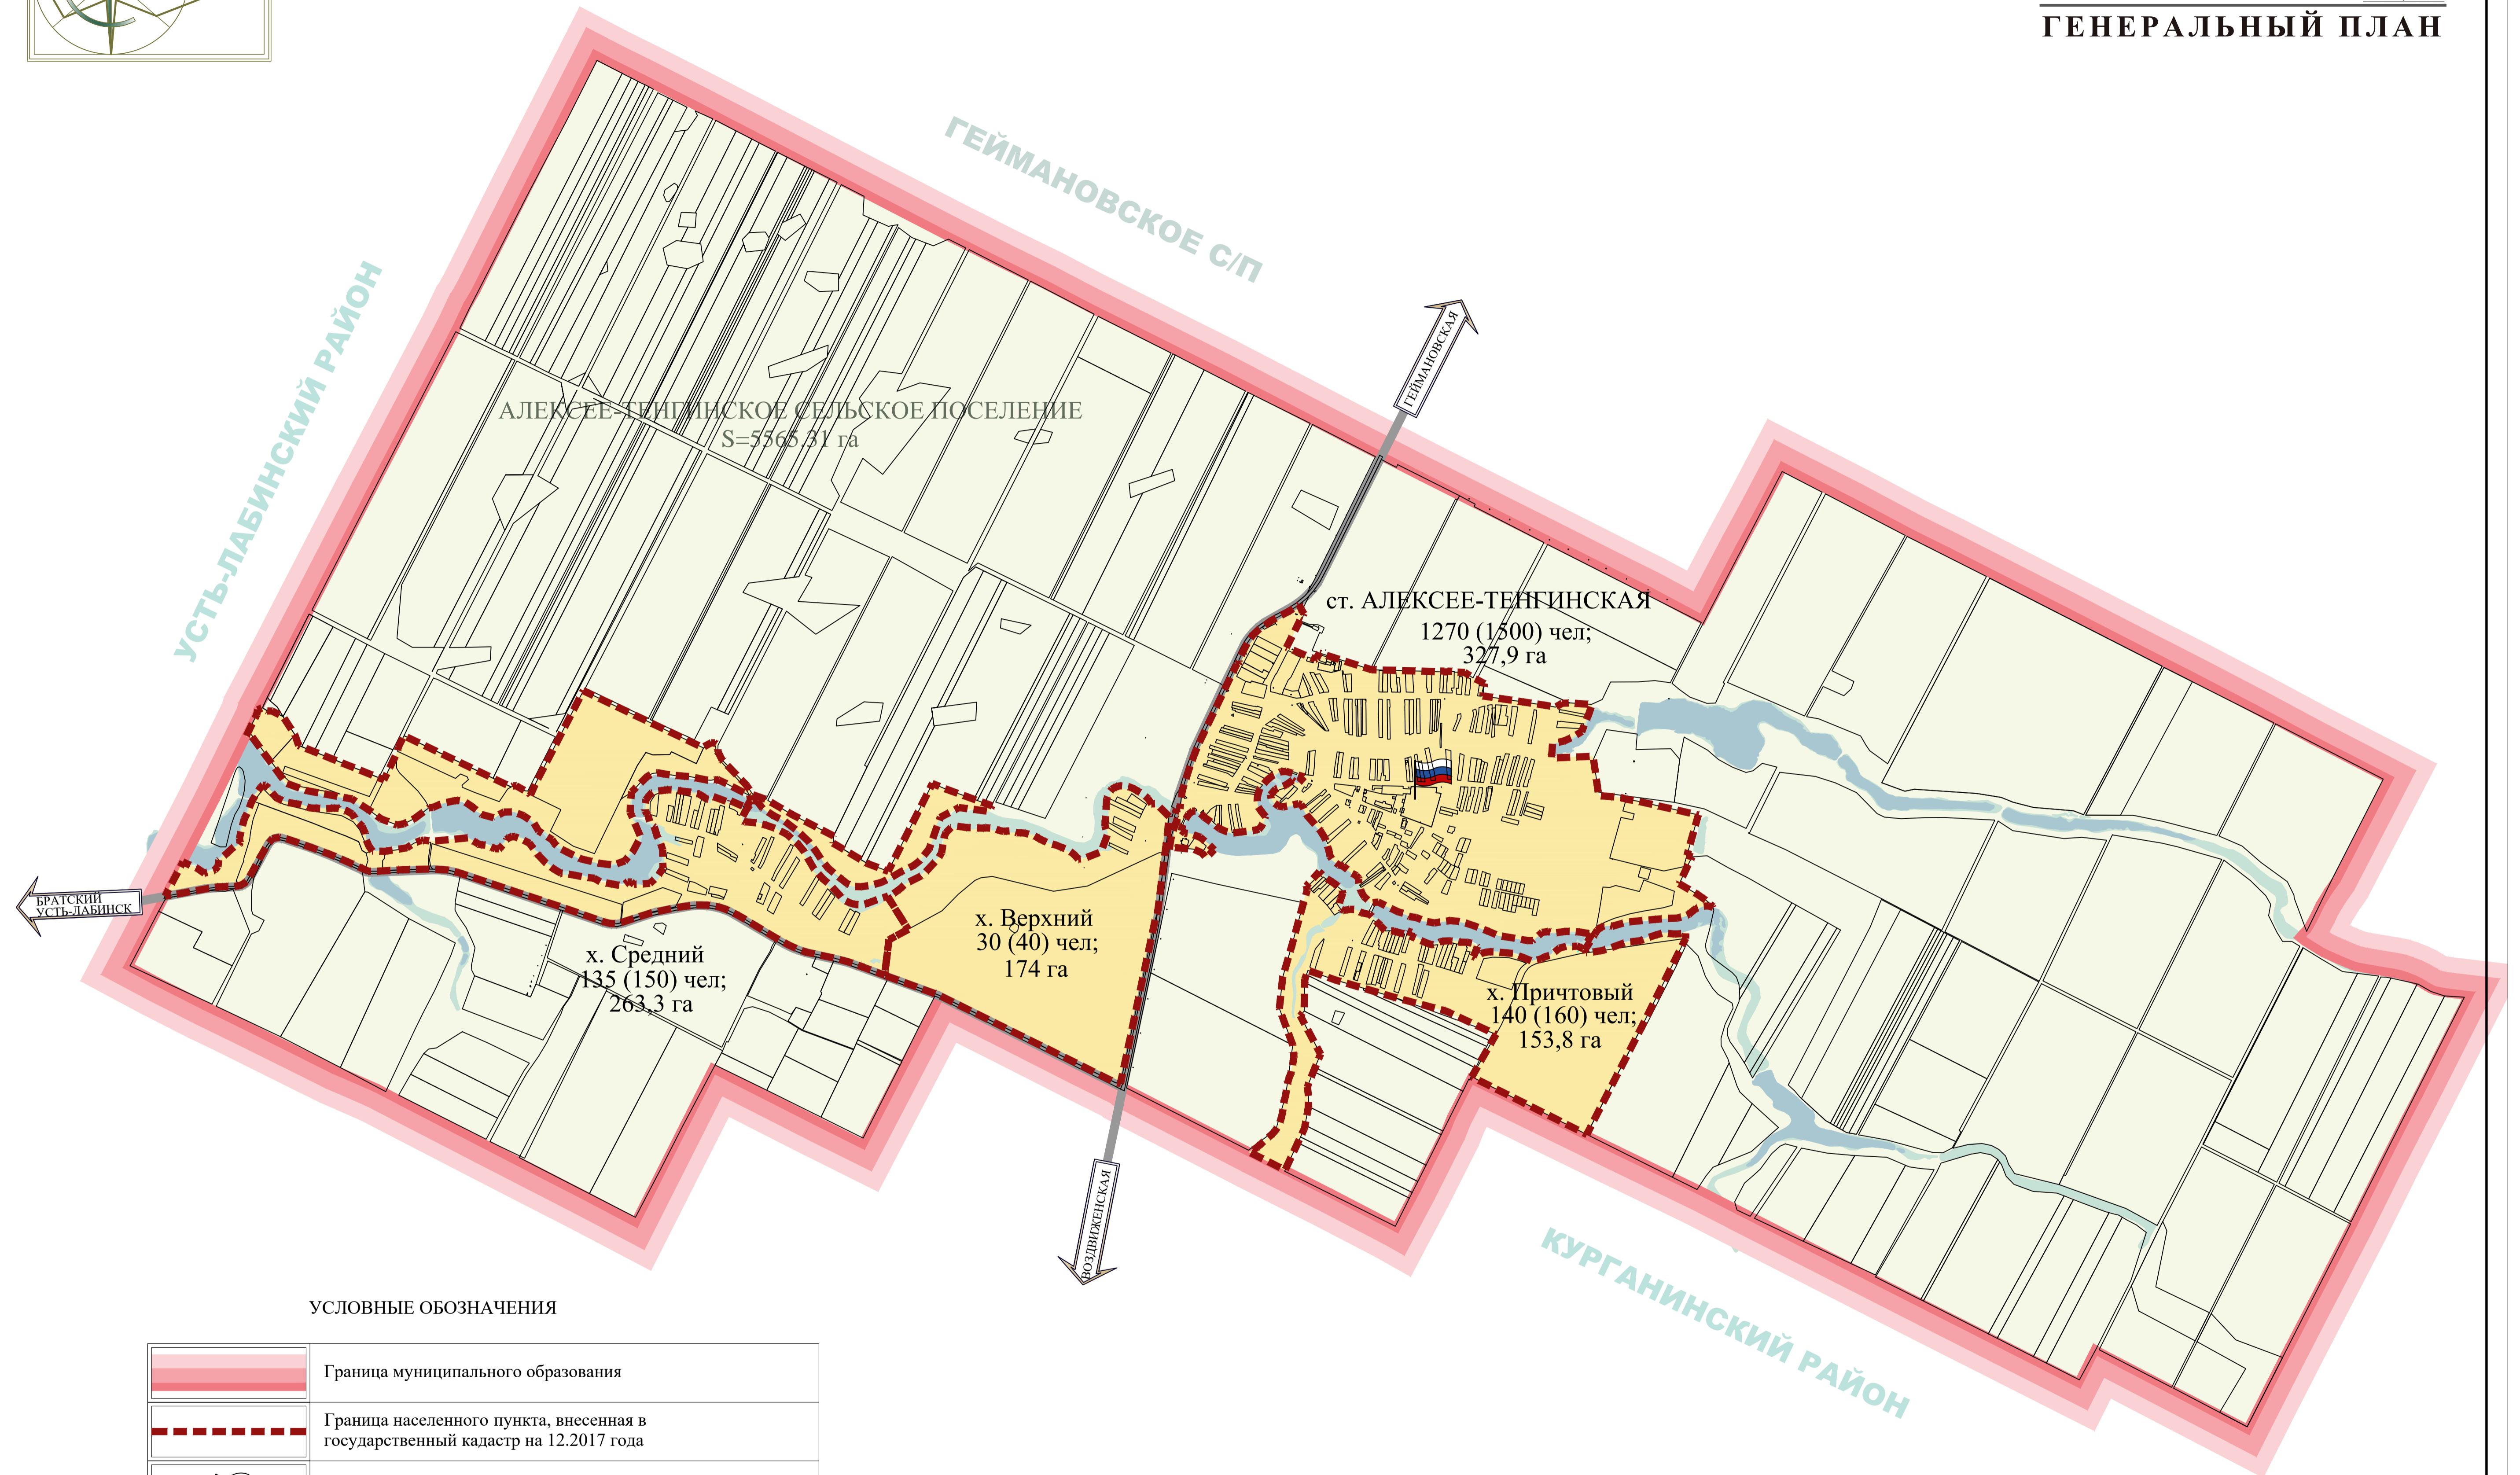

# КАРТА ГРАНИЦ НАСЕЛЕННЫХ ПУНКТОВ М 1: 25 000

МУНИЦИПАЛЬНОЕ ОБРАЗОВАНИЕ  
ТБИЛИССКИЙ РАЙОН  
АЛЕКСЕЕ-ТЕНГИНСКОЕ  
СЕЛЬСКОЕ ПОСЕЛЕНИЕ  
**ГЕНЕРАЛЬНЫЙ ПЛАН**

## УСЛОВНЫЕ ОБОЗНАЧЕНИЯ

	Граница муниципального образования
	Граница населенного пункта, внесенная в государственный кадастр на 12.2017 года
	Административный центр сельского поселения
	Земли населенных пунктов
	Автомобильная дорога общего пользования
<p><b>х. Верхний</b> 30 (40) чел; 178 га</p>	<p>Название населенного пункта численность населения, тыс. чел. - суц (проект.); площадь населенного пункта</p>